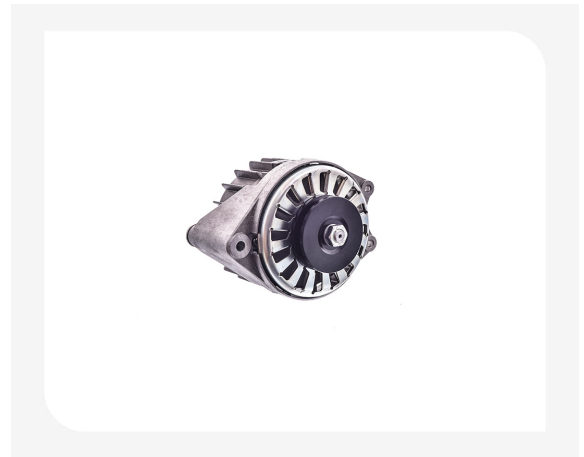

## ALTERNADOR 28V 80A

CÓDIGO DO PRODUTO	7005609C1E
APLICAÇÃO	MWM - 28V 80A MWM

## ALTERNADOR 14V 23A

CÓDIGO DO PRODUTO	905710100002E
APLICAÇÃO	MWM - GERADOR 14V/23A MWM - INDUSTRIAL 14V/23A MWM - MARÍTIMO 14V/23A

## REGULADOR TRANSISTOR

CÓDIGO DO PRODUTO	905711110014E
APLICAÇÃO	MWM - MARÍTIMO MWM D229