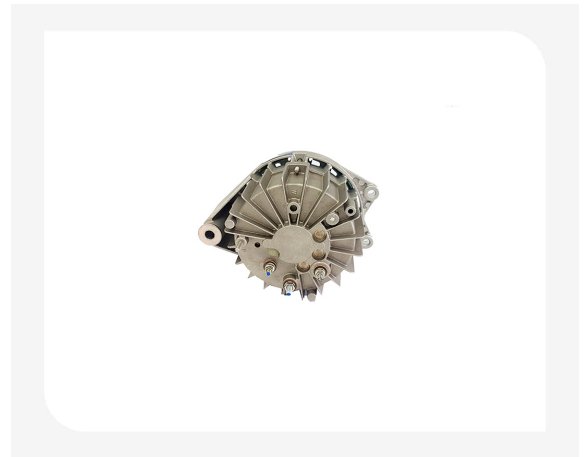

## ALTERNADOR 28V 80A

CÓDIGO DO PRODUTO	7005609C1E
APLICAÇÃO	MWM - 28V 80A MWM

## ALTERNADOR 14V 23A

CÓDIGO DO PRODUTO	905710100002E
APLICAÇÃO	MWM - GERADOR 14V/23A MWM - INDUSTRIAL 14V/23A MWM - MARÍTIMO 14V/23A

## REGULADOR TRANSISTOR

CÓDIGO DO PRODUTO	905711110014E
APLICAÇÃO	MWM - MARÍTIMO MWM D229