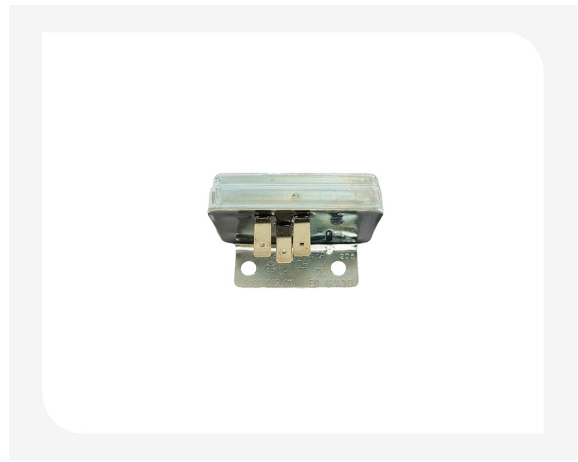

## ALTERNADOR 28V 80A

CÓDIGO DO PRODUTO	7005609C1E
APLICAÇÃO	MWM - 28V 80A MWM

## ALTERNADOR 14V 23A

CÓDIGO DO PRODUTO	905710100002E
APLICAÇÃO	MWM - GERADOR 14V/23A MWM - INDUSTRIAL 14V/23A MWM - MARÍTIMO 14V/23A

## REGULADOR TRANSISTOR

CÓDIGO DO PRODUTO	905711110014E
APLICAÇÃO	MWM - MARÍTIMO MWM D229